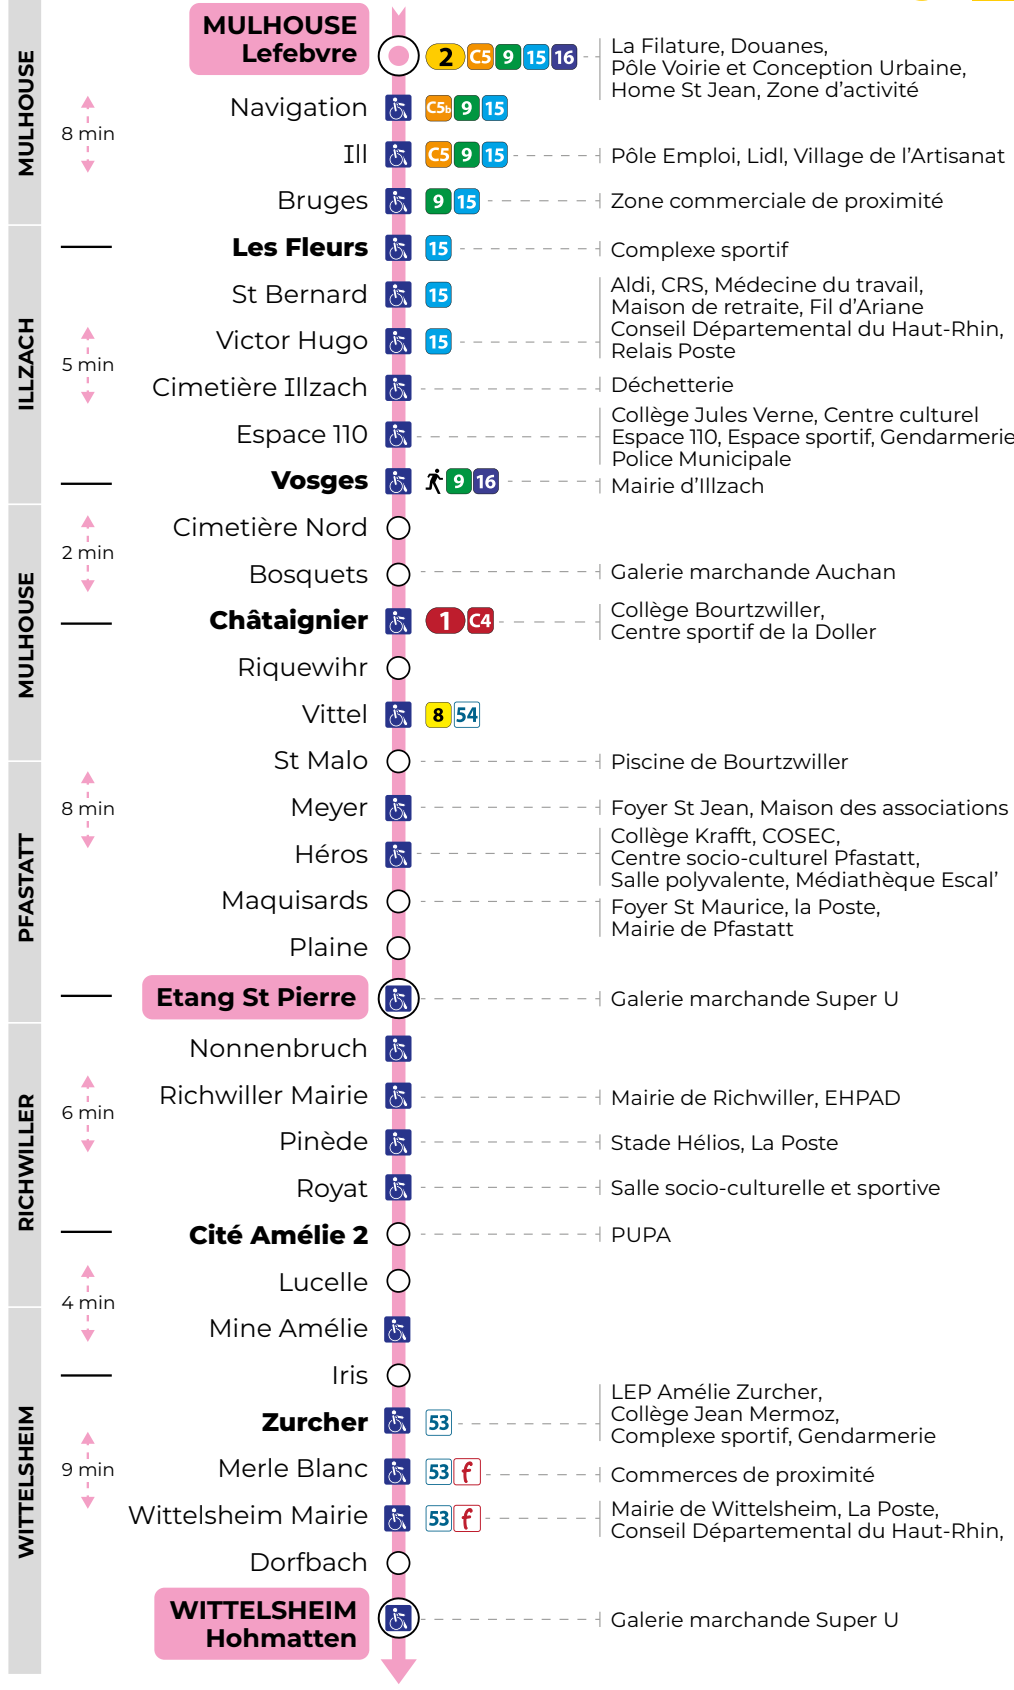

Desserte effectuée par un véhicule de 8 places (non accessible aux usagers en fauteuil roulant)

Du lundi au vendredi en vacances scolaires et samedi Montag bis Freitag während der Schulferien und Samstag

Monday to Friday during school holidays and Saturday

Table with 13 columns (stations) and 13 rows (Lefebvre, Les Fleurs, Vosges, Châtaignier, Etang St Pierre, Cité Amélie 2, Zurcher, Hohmatten) showing departure and arrival times.

Table with 13 columns (stations) and 13 rows (Lefebvre, Les Fleurs, Vosges, Châtaignier, Etang St Pierre, Cité Amélie 2, Zurcher, Hohmatten) showing departure and arrival times.

Table with 13 columns (stations) and 13 rows (Lefebvre, Les Fleurs, Vosges, Châtaignier, Etang St Pierre, Cité Amélie 2, Zurcher, Hohmatten) showing departure and arrival times.

Desserte effectuée par un véhicule de 8 places (non accessible aux usagers en fauteuil roulant)

Dimanche et jours fériés Sonntag und Feiertage / Sunday and bank holidays

Table with 13 columns (stations) and 13 rows (Lefebvre, Les Fleurs, Vosges, Châtaignier, Etang St Pierre, Cité Amélie 2, Zurcher, Hohmatten) showing departure and arrival times.

Desserte effectuée par un véhicule de 8 places (non accessible aux usagers en fauteuil roulant)

- Arrêts en gras : horaires indiqués dans le tableau
  Filéa, service de transport à la demande accessible sur réservation
  Marche à pied pour rejoindre la ligne en correspondance
  Arrêts accessibles aux usagers en fauteuil roulant (UFR). Toutes les lignes 1 à 16 effectuées en bus sont desservies par des véhicules accessibles sauf aléas exceptionnels (panne d'un bus, arrêt déplacé pour travaux...).
  Les taxis ne sont pas accessibles aux usagers en fauteuil roulant (UFR).

Vacances scolaires

Schulferien / school holidays du 22 avril 2024 au 4 mai 2024 du 10 au 11 mai 2024

Période de validité des horaires

Du 19 avril 2024 au 7 mai 2024 inclus Zeitpläne gültig vom 19. April 2024 bis zum 7 Mai 2024 Schedules valid from April 19, 2024 til May 7, 2024 Pas de circulation du réseau Soléa le 1er mai.